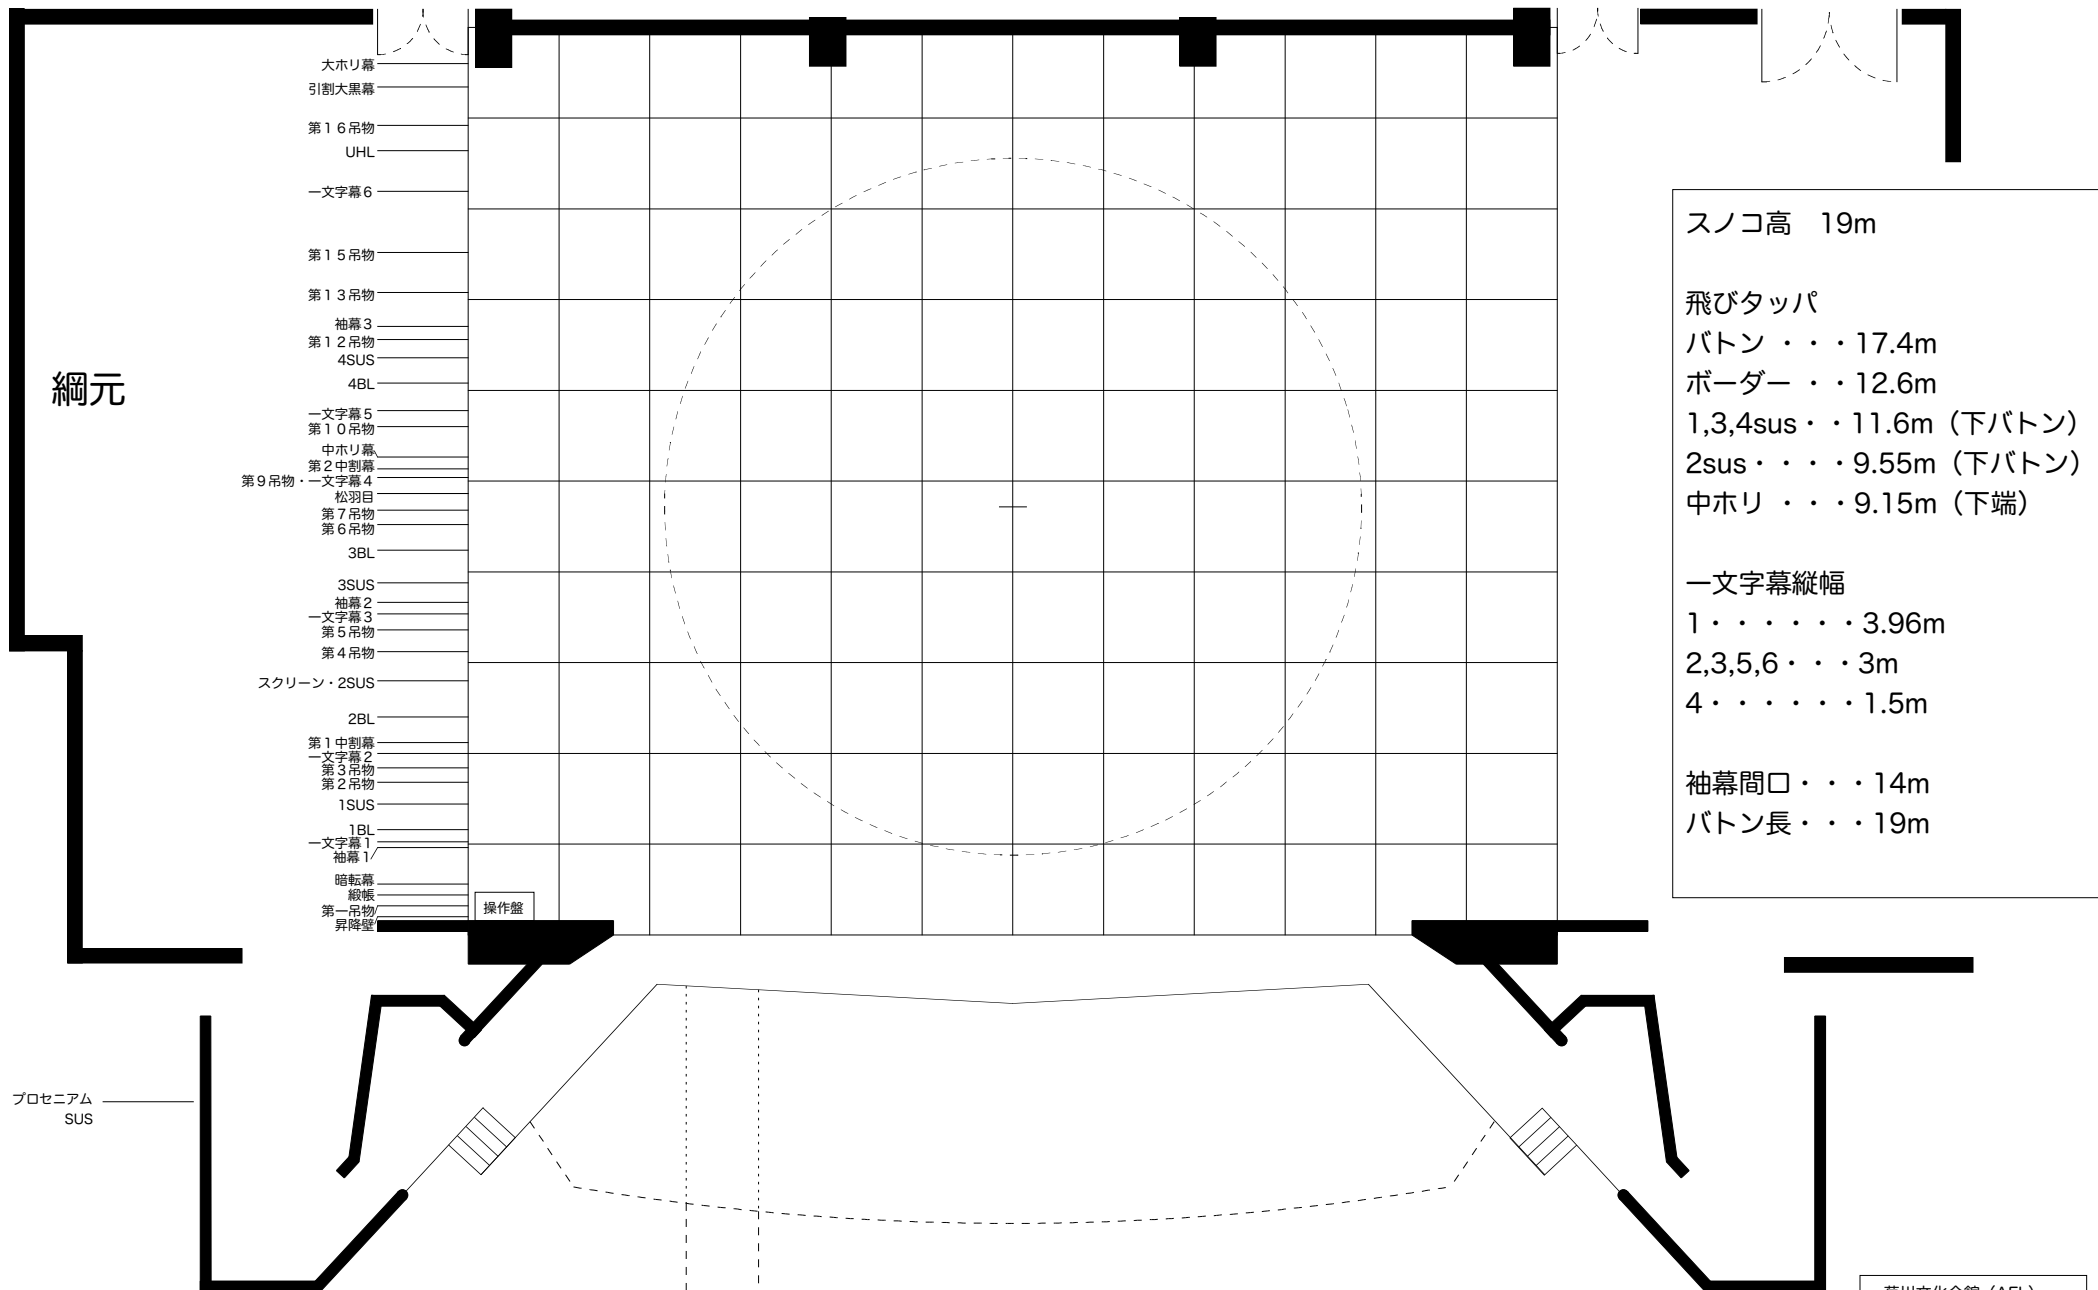

# 菊川文化会館 大ホール舞台平面図

搬入口

綱元

- 大ホリ幕
- 引割大黒幕
- 第16吊物
- UHL
- 一文字幕6
- 第15吊物
- 第13吊物
- 袖幕3
- 第12吊物
- 4SUS
- 4BL
- 一文字幕5
- 第10吊物
- 中ホリ幕
- 第2中割幕
- 第9吊物・一文字幕4
- 松羽目
- 第7吊物
- 第6吊物
- 3BL
- 3SUS
- 袖幕2
- 一文字幕3
- 第5吊物
- 第4吊物
- スクリーン・2SUS
- 2BL
- 第1中割幕
- 一文字幕2
- 第3吊物
- 第2吊物
- 1SUS
- 1BL
- 一文字幕1
- 袖幕1
- 暗転幕
- 緞帳
- 第一吊物/昇降壁

スノコ高 19m

飛びタツパ

バトン・・・17.4m

ボーダー・・・12.6m

1,3,4sus・・・11.6m (下バトン)

2sus・・・9.55m (下バトン)

中ホリ・・・9.15m (下端)

一文字幕縦幅

1・・・3.96m

2,3,5,6・・・3m

4・・・1.5m

袖幕間口・・・14m

バトン長・・・19m

操作盤

プロセニウム  
SUS

舞台：間口16m プロセ8m 奥行き18m / 前舞台：間口18m 奥行き4.44m / 本花道：間口1.52m 長さ 12.75m